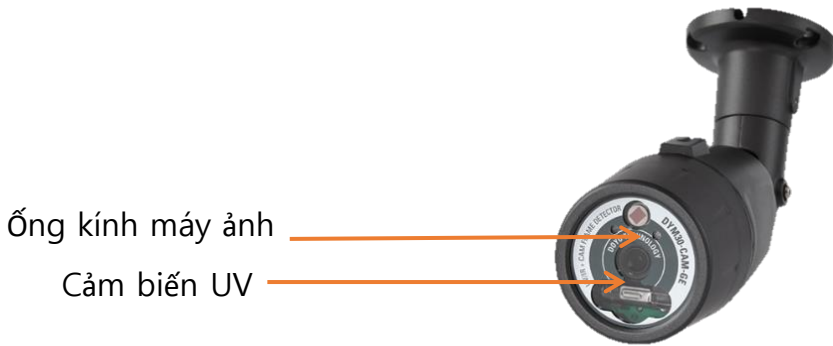

Aiview Technology

Venture for
Tomorrow
Korean Venture Entrepreneurship

Để phòng cháy Camera CCTV phát hiện ngọn lửa

EXTREME SECURITY

SINCE 2016

Future Seeing
ai view
technology

tóm lược : Camera phát hiện ngọn lửa được sản xuất như một camera tích hợp giữa camera hồng ngoại và cảm biến báo cháy. Loại camera này có tất cả những tính năng như CCTV nhưng có thêm khả năng phát hiện lửa. Nó có thể được đặt ở những nơi mà CCTV được lắp đặt.

Cảm biến UV Ống kính máy ảnh CCTV

ngọn lửa

Chức năng giám sát bằng đầu báo cháy

EXTREME SECURITY

SINCE 2016

Thông số kỹ thuật chính :

Type	Indoor type, indoor type, waterproof type, infrared/ultraviolet type combination type, CCD
Detection range	30M
View angle	100 degree
Arc welding separation distance	3M
Power	DC 24V
CCTV Pixel	HD 2mega pixel
Temperature	-20 °C ~ 80 °C
Size	62mm × 62mm × 126mm
LED COLOR	Green LED : Stand by / Red LED : Fire / Green and Red: FAULT
Output signal	Relay (COM,NO) , 0 ~ 5V