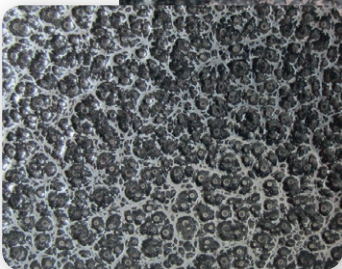

Poudrox Antique

www.poudrox.com

PoudrOX
powder coatings

PoudrOX a développé des peintures en poudre de haute qualité texturées ou martelées.
 En finition matte ou brillante, elles sont utilisées dans de nombreuses applications:
 Coffres fort, pupitres et tables de contrôle, mobilier pour extérieur, ferronneries à l'ancienne...
 Nos laboratoires R&D peuvent créer quasi toute couleur et aspect en fonction de vos souhaits.

PoudrOX has developed high-quality textured or hammered powder coatings.
 In matt or glossy finish, they are used in many applications:
 safes, desks and control tables, outdoor furniture, old ironwork, etc.
 Our R&D laboratories can create almost any color and appearance in accordance with your wishes.

CUIVRE DECOR PG
AX9522

CUIVRE DECOR GG
ZX9502/5C

BLEU SIGNALISATION PG
5017/1CW

VERT MARTELÉ
200/3H

GRIS MARTELÉ
800/75C

- Applicable sur aluminium et acier
- Finition superdurable
- Anti-statique
- Teintes reproductibles
- Solution écologique
- Souplesse de fabrication