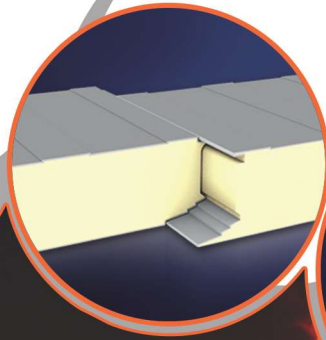

Fabrication De Panneaux Sandwichs

FABRICATION DE PANNEAUX SANDWICHS

PARTENAIRE DE VOS PERFORMANCES

Panneaux Sandwich en laine de roche
FIRE STOP

Sarl LOTUS SAT
Zone industrielle M'sila, BP 1920RP 28000, M'sila Algérie
Tél.: 035 365 353 | Fax : 035 365 335
Mob. : 0560 015 183 | 0560 015 365 | 0560 015 380
E-mail : contact@lotus-metal.com
Web : www.lotus-metal.com