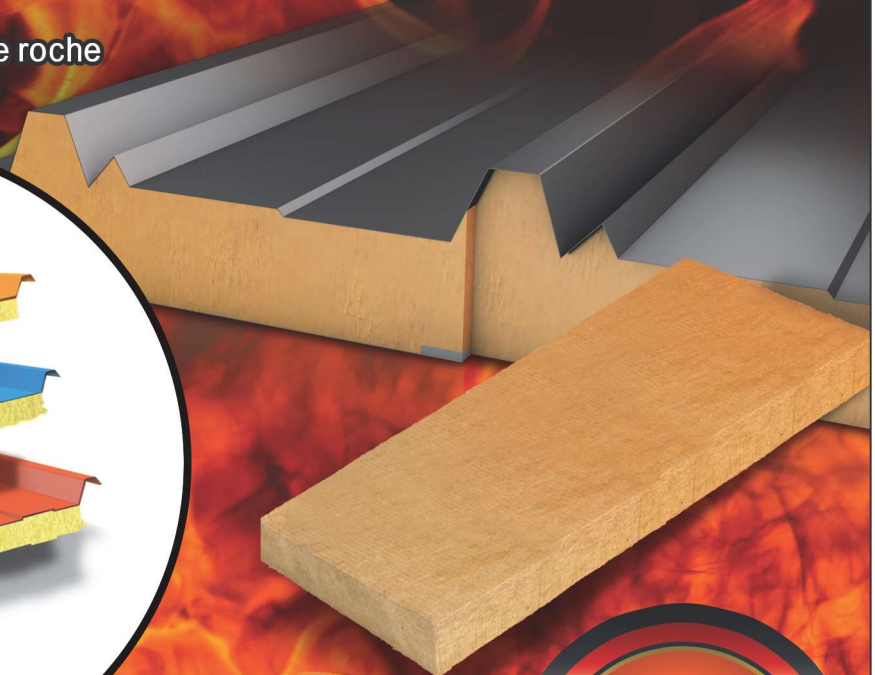

Fabrication De Panneaux Sandwichs

FABRICATION DE PANNEAUX SANDWICHS

PARTENAIRE DE VOS PERFORMANCES

Panneaux Sandwich en laine de roche
FIRE STOP

Sarl LOTUS SAT
Zone industrielle M'sila, BP 1920RP 28000, M'sila Algérie
Tél.: 035 365 353 | Fax : 035 365 335
Mob. : 0560 015 183 | 0560 015 365 | 0560 015 380
E-mail : contact@lotus-metal.com
Web : www.lotus-metal.com