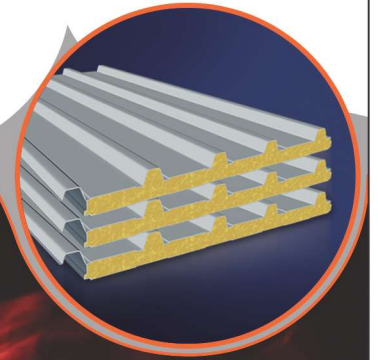

Fabrication De Panneaux Sandwichs

FABRICATION DE PANNEAUX SANDWICHS

PARTENAIRE DE VOS PERFORMANCES

Panneaux Sandwich en laine de roche
FIRE STOP

Sarl LOTUS SAT
Zone industrielle M'sila, BP 1920RP 28000, M'sila Algérie
Tél.: 035 365 353 | Fax : 035 365 335
Mob. : 0560 015 183 | 0560 015 365 | 0560 015 380
E-mail : contact@lotus-metal.com
Web : www.lotus-metal.com