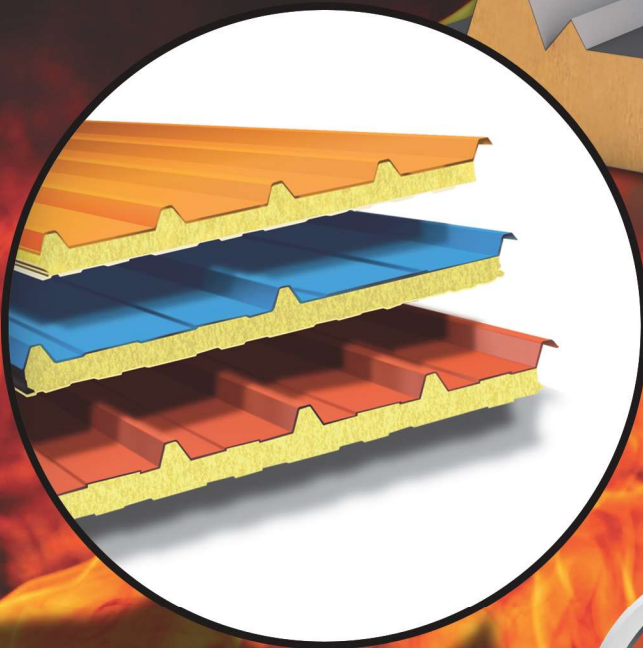

Fabrication De Panneaux Sandwichs

FABRICATION DE PANNEAUX SANDWICHS

PARTENAIRE DE VOS PERFORMANCES

Panneaux Sandwich en laine de roche
FIRE STOP

Sarl LOTUS SAT
Zone industrielle M'sila, BP 1920RP 28000, M'sila Algérie
Tél.: 035 365 353 | Fax : 035 365 335
Mob. : 0560 015 183 | 0560 015 365 | 0560 015 380
E-mail : contact@lotus-metal.com
Web : www.lotus-metal.com