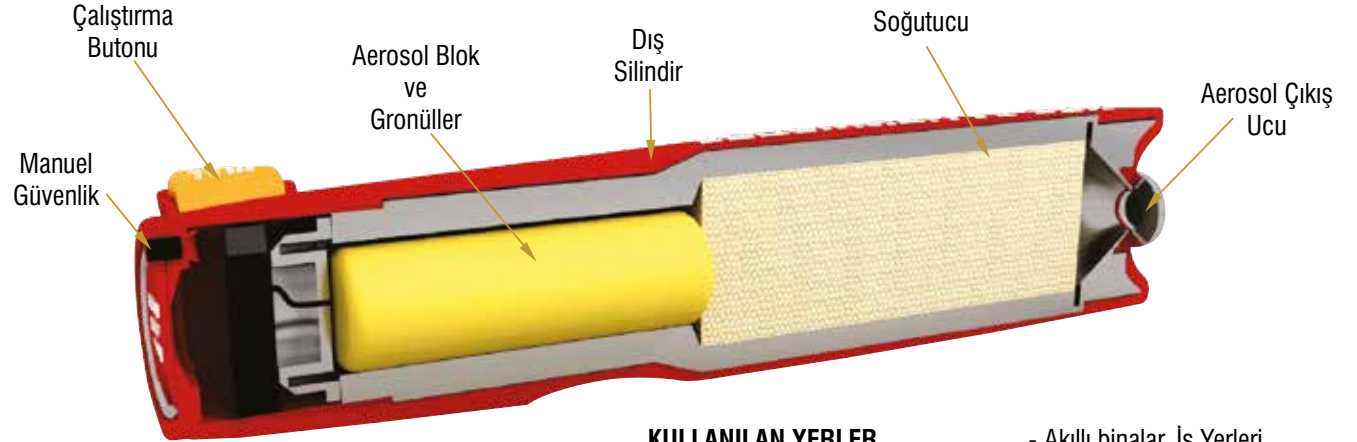

DÜNYA'NIN EN KÜÇÜK, YENİ, TEMİZ VE EKONOMİK YANGIN SÖNDÜRME CİHAZI

Yeni jenerasyon yangın söndürme cihazları alanında, yangından etkili bir şekilde korunma bilinci için artık yenilikçi bir ürün var. Gelişmiş yüksek etkili yangın söndürme sistemi olan aerosol ilk olarak Rusya havacılık ve uzay teknolojisinde kullanıldı. Hava roketlerinde alev almayan katı yakıt olarak kullanılan bir oluşumdur. Geleneksel basınçlı yangın söndürücülerle karşılaştırıldığında, PFE-1, küçük boyutu, yıllık bakım ve onarım ile masraf gerektirmemesi, yangını söndürdükten sonra

tortu bırakmaması, çevre dostu olması, kolay kullanılması, güvenli ve güvenilir olması gibi daha birçok avantaja sahiptir.

Bu taşınabilir yangın söndürücü (PFE-1) cihaz, son teknoloji ürün olması, kullanıcının mutfak, araba, bot, garaj gibi alanlarında koruma sağlaması nedeni ile geleneksel yangın söndürücülerin yerine geçebilecek en iyi seçeneklerden biridir.

ÜRÜNÜN TEKNİK ÖZELLİĞİ

Model	Taşınabilir Yangın Söndürücü
Boşaltım mesafesi	3m
Boşaltım süresi	12s ± 1s
Uzunluk	242mm
Çap	ø50mm
Net ağırlık	450-500g

KLASİK TAŞINABİLİR SÖNDÜRÜCÜLERİN YERİNE KULLANABİLECEĞİNİZ EN İYİ SEÇENEK

KULLANILAN YERLER

- Evler
- Araçlar, Deniz Araçları
- Mutfaklar
- Fabrikalar, Depolar
- Bilgisayar içi ve Sistem odaları (SERVER)
- Elektrik Trafo ve Panoları
- Kablo kanalları
- Jeneratör odaları

- Akıllı binalar, İş Yerleri, Alışveriş Merkezleri
- Hastane, Okul, Yurt, Laboratuvar, Yaşlı bakım evleri
- Makine daireleri-iş makinaları
- Yükseltilmiş döşemeler
- Telekomünikasyon kabinleri
- Hertürlü Elektrikli ve Elektronik ortamlar