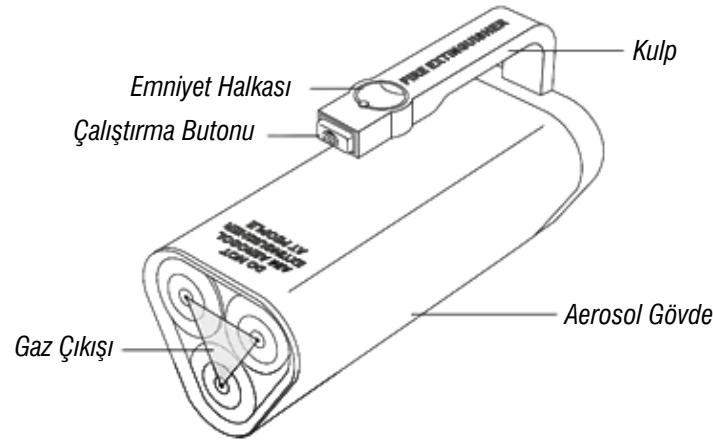

Bakım

- Ürünü kuru ve havalandırılan yerlerde tutun.
- Ürünün kullanım ömrü 10 yıldır.