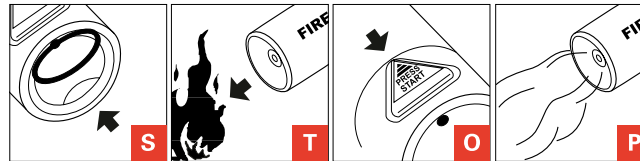

DÜNYA'NIN EN KÜÇÜK, YENİ, TEMİZ VE EKONOMİK YANGIN SÖNDÜRME CİHAZI

Yeni jenerasyon yangın söndürme cihazları alanında, yangından etkili bir şekilde korunma bilinci için artık yenilikçi bir ürün var. Gelişmiş yüksek etkili yangın söndürme sistemi olan aerosol ilk olarak Rusya havacılık ve uzay teknolojisinde kullanıldı. Hava roketlerinde alev almayan katı yakıt olarak kullanılan bir oluşumdur. Geleneksel basınçlı yangın söndürücülerle karşılaştırıldığında, PFE-1, küçük boyutu, yıllık bakım ve onarım ile masraf gerektirmemesi, yangını söndürdükten sonra

tortu bırakmaması, çevre dostu olması, kolay kullanılması, güvenli ve güvenilir olması gibi daha birçok avantaja sahiptir.

Bu taşınabilir yangın söndürücü (PFE-1) cihaz, son teknoloji ürün olması, kullanıcının mutfak, araba, bot, garaj gibi alanlarında koruma sağlaması nedeni ile geleneksel yangın söndürücülerin yerine geçebilecek en iyi seçeneklerden biridir.

ÜRÜNÜN TEKNİK ÖZELLİĞİ

Model	Taşınabilir Yangın Söndürücü
Boşaltım mesafesi	3m
Boşaltım süresi	12s ± 1s
Uzunluk	242mm
Çap	ø50mm
Net ağırlık	450-500g

KLASİK TAŞINABİLİR SÖNDÜRÜCÜLERİN YERİNE KULLANABİLECEĞİNİZ EN İYİ SEÇENEK

KULLANILAN YERLER

- Evler
- Araçlar, Deniz Araçları
- Mutfaklar
- Fabrikalar, Depolar
- Bilgisayar içi ve Sistem odaları (SERVER)
- Elektrik Trafo ve Panoları
- Kablo kanalları
- Jeneratör odaları

- Akıllı binalar, İş Yerleri, Alışveriş Merkezleri
- Hastane, Okul, Yurt, Laboratuvar, Yaşlı bakım evleri
- Makine daireleri-iş makinaları
- Yükseltilmiş döşemeler
- Telekomünikasyon kabinleri
- Hertürlü Elektrikli ve Elektronik ortamlar