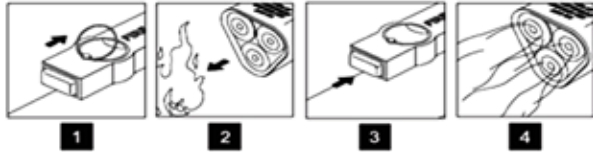

Ürün Özellikleri

Model	PFE-3
Gazın Boşalma Mesafesi	3m
Gazın Boşalma Süresi	13s (± 1s)
Uzunluk	236 mm
Yarı Çap	120 mm
Net Ağırlık	1,720±20g.
Kullanım Süresi	10 yıl

Uygulama

1. Cihazın kullanma kulpu üzerindeki manuel güvenlik halkasını çekin.
2. Nozülü ateş kaynağına yakın olacak şekilde doğrultmak için, ürünü dikey tutun.
3. Başlatma butonu olan sarı START düğmesine basın.
4. Yangın sönene kadar gazı boşaltın.