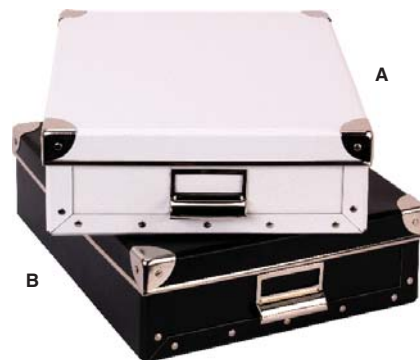

21x28x16 cm

**Krabice A4**  
**A4 box**  
**Schachtel A4**

**A 110-8329/27/1212**  
bílá  
white  
weiss

27x32,5x10 cm

**B 110-8329/27/1280**  
černá  
black  
schwarz

27x32,5x10 cm

**3-zásuvková krabice**  
**3-drawer**  
**Schachtel mit**  
**3 Schubladen**