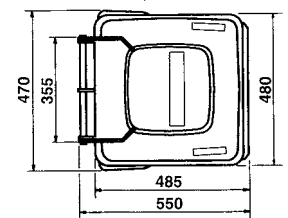

il contenitore

S.r.l.

Via Figino 46/A - 20016 Pero (MI) - Italy - Tel. 023538197 - 0233910723 Fax 023390183
www.ilcontenitore.it - info@ilcontenitore.it

ECOLOGIA - WASTE COLLECTION

2021/03

CASSONETTO SU 2 RUOTE FISSE A NORME DIN 30740 - 2 FIXED WHEELS GARBAGE BIN NORMS 30740

OPTIONAL:

APERTURA A PEDALE E REGGI-SACCO PER E120 E E240.

FOR E120 AND E240 GARBAGE BINS PEDAL OPENING SYSTEM WITH BAG-HOLDER

ART.	COLORE COLOUR	CAPACITÀ CAPACITY L.	PORTATA LOAD KG.	PESO WEIGHT KG.
E120	● ● ● ○ ● ● ● ●	120	60	7,5
E240	● ● ● ○ ● ● ● ●	240	100	11
E360	● ● ● ○ ● ● ● ●	360	140	15