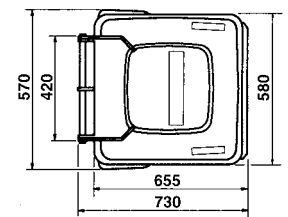

il contenitore

S.r.l.

Via Figino 46/A - 20016 Pero (MI) - Italy - Tel. 023538197 - 0233910723 Fax 023390183
www.ilcontenitore.it - info@ilcontenitore.it

ECOLOGIA - WASTE COLLECTION

2021/03

CASSONETTO SU 2 RUOTE FISSE A NORME DIN 30740 - 2 FIXED WHEELS GARBAGE BIN NORMS 30740

E240

E360

OPTIONAL:

APERTURA A PEDALE E REGGI-SACCO PER E120 E E240.

FOR E120 AND E240 GARBAGE BINS PEDAL OPENING SYSTEM WITH BAG-HOLDER

ART.	COLORE COLOUR	CAPACITÀ CAPACITY L.	PORTATA LOAD KG.	PESO WEIGHT KG.
E120	● ● ● ○ ● ● ● ●	120	60	7,5
E240	● ● ● ○ ● ● ● ●	240	100	11
E360	● ● ● ○ ● ● ● ●	360	140	15