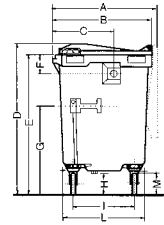

CASSONETTO A NORME DIN 30700 - GARBAGE BIN NORMS DIN30700

E660

A	1360
B	1260
C	1222
D	670
E	350
F	40
G	870
H	1095

A	800
B	767
C	510
D	1185
E	1110
F	145
G	700
H	190
I	490
L	630
M	200

E770

A	1360
B	1260
C	1222
D	670
E	350
F	40
G	870
H	1095

A	800
B	767
C	510
D	1305
E	1230
F	145
G	700
H	190
I	490
L	630
M	200

E1100 COP.PIANO

A	1360
B	1200
C	1185
D	670
E	40
F	1265
G	350
H	860
I	1060

A	1125
B	1090
C	515
D	1340
E	1210
F	195
G	790
H	740
I	870
L	200