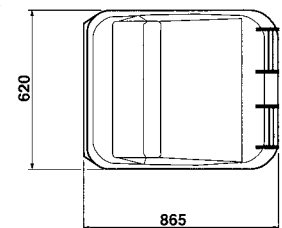

il contenitore

S.r.l.

Via Figino 46/A - 20016 Pero (MI) - Italy - Tel. 023538197 - 0233910723 Fax 023390183
www.ilcontenitore.it - info@ilcontenitore.it

ECOLOGIA - WASTE COLLECTION

2021/03

CASSONETTO SU 2 RUOTE FISSE A NORME DIN 30740 - 2 FIXED WHEELS GARBAGE BIN NORMS 30740

OPTIONAL:

APERTURA A PEDALE E REGGI-SACCO PER E120 E E240.

FOR E120 AND E240 GARBAGE BINS PEDAL OPENING SYSTEM WITH BAG-HOLDER

ART.	COLORE COLOUR	CAPACITÀ CAPACITY L.	PORTATA LOAD KG.	PESO WEIGHT KG.
E120	● ● ● ○ ● ● ● ●	120	60	7,5
E240	● ● ● ○ ● ● ● ●	240	100	11
E360	● ● ● ○ ● ● ● ●	360	140	15