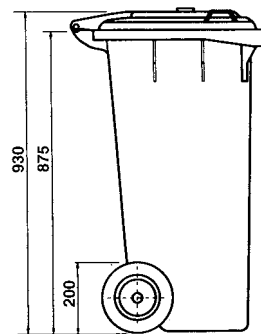

il contenitore

S.r.l.

Via Figino 46/A - 20016 Pero (MI) - Italy - Tel. 023538197 - 0233910723 Fax 023390183
www.ilcontenitore.it - info@ilcontenitore.it

ECOLOGIA - WASTE COLLECTION

2021/03

CASSONETTO SU 2 RUOTE FISSE A NORME DIN 30740 - 2 FIXED WHEELS GARBAGE BIN NORMS 30740

OPTIONAL:

APERTURA A PEDALE E REGGI-SACCO PER E120 E E240.

FOR E120 AND E240 GARBAGE BINS PEDAL OPENING SYSTEM WITH BAG-HOLDER

ART.	COLORE COLOUR	CAPACITÀ CAPACITY L.	PORTATA LOAD KG.	PESO WEIGHT KG.
E120	● ● ● ○ ● ● ● ●	120	60	7,5
E240	● ● ● ○ ● ● ● ●	240	100	11
E360	● ● ● ○ ● ● ● ●	360	140	15