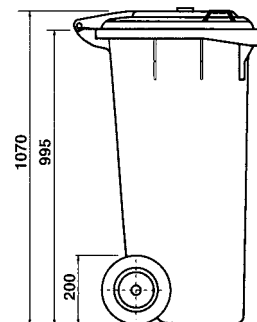

il contenitore

S.r.l.

Via Figino 46/A - 20016 Pero (MI) - Italy - Tel. 023538197 - 0233910723 Fax 023390183
www.ilcontenitore.it - info@ilcontenitore.it

ECOLOGIA - WASTE COLLECTION

2021/03

CASSONETTO SU 2 RUOTE FISSE A NORME DIN 30740 - 2 FIXED WHEELS GARBAGE BIN NORMS 30740

E240

E360

OPTIONAL:

APERTURA A PEDALE E REGGI-SACCO PER E120 E E240.

FOR E120 AND E240 GARBAGE BINS PEDAL OPENING SYSTEM WITH BAG-HOLDER

ART.	COLORE COLOUR	CAPACITÀ CAPACITY L.	PORTATA LOAD KG.	PESO WEIGHT KG.
E120	● ● ● ○ ● ● ● ●	120	60	7,5
E240	● ● ● ○ ● ● ● ●	240	100	11
E360	● ● ● ○ ● ● ● ●	360	140	15