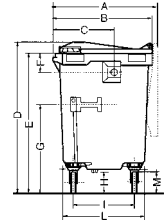

CASSONETTO A NORME DIN 30700 - GARBAGE BIN NORMS DIN30700

E660

A	1360
B	1260
C	1222
D	670
E	350
F	40
G	870
H	1095

A	800
B	767
C	510
D	1185
E	1110
F	145
G	700
H	190
I	490
L	630
M	200

E770

A	1360
B	1260
C	1222
D	670
E	350
F	40
G	870
H	1095

A	800
B	767
C	510
D	1305
E	1230
F	145
G	700
H	190
I	490
L	630
M	200

E1100 COP.PIANO

A	1360
B	1200
C	1185
D	670
E	40
F	1265
G	350
H	860
I	1060

A	1125
B	1090
C	515
D	1340
E	1210
F	195
G	790
H	740
I	870
L	200