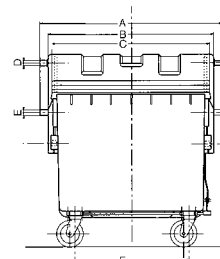

CASSONETTO A NORME DIN 30700 - GARBAGE BIN NORMS DIN30700

E660

A	1360
B	1260
C	1222
D	670
E	350
F	40
G	870
H	1095

A	800
B	767
C	510
D	1185
E	1110
F	145
G	700
H	190
I	490
L	630
M	200

E770

A	1360
B	1260
C	1222
D	670
E	350
F	40
G	870
H	1095

A	800
B	767
C	510
D	1305
E	1230
F	145
G	700
H	190
I	490
L	630
M	200

E1100 COP.PIANO

A	1360
B	1200
C	1185
D	670
E	40
F	1265
G	350
H	860
I	1060

A	1125
B	1090
C	515
D	1340
E	1210
F	195
G	790
H	740
I	870
L	200

E1100 COP. BASCULANTE

A	1360
B	1265
C	1200
D	40
E	40
F	860

A	1220
B	1064
C	515
D	260
E	450
F	1462
G	1210
H	192
I	220
L	21
M	19
N	740
O	620
P	990
Q	200

ART.	COLORE COLOUR	CAPACITÀ CAPACITY L	PORTATA LOAD KG	PESO WEIGHT KG.
E660	●●●●●●●●	660	265	34
E770	●●●●●●●●	770	300	36,5
E1100 COP.PIANO	●●●●●●●●	1100	400	54
E1100 COP. BASCULANTE	●	1100	440	64,5

Complete with kit for fixing to municipal poles or lampposts and triangular key for opening the lid. Optional: galvanized steel pole diam. 20 mm.

E50CP

ART.	COLORE COLOUR	DIMENSIONI DIMENSIONS mm.	CAPACITÀ CAPACITY	PESO WEIGHT KG.
E50CP	●	263x440x750h	50 L	3