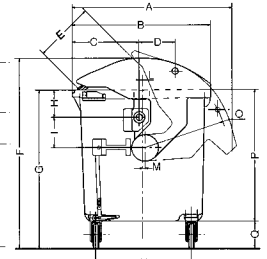

CASSONETTO A NORME DIN 30700 - GARBAGE BIN NORMS DIN30700

E660

A	1360
B	1260
C	1222
D	670
E	350
F	40
G	870
H	1095

A	800
B	767
C	510
D	1185
E	1110
F	145
G	700
H	190
I	490
L	630
M	200

E770

A	1360
B	1260
C	1222
D	670
E	350
F	40
G	870
H	1095

A	800
B	767
C	510
D	1305
E	1230
F	145
G	700
H	190
I	490
L	630
M	200

E1100 COP.PIANO

A	1360
B	1200
C	1185
D	670
E	40
F	1265
G	350
H	860
I	1060

A	1125
B	1090
C	515
D	1340
E	1210
F	195
G	790
H	740
I	870
L	200

E1100 COP. BASCULANTE

A	1360
B	1265
C	1200
D	40
E	40
F	860

A	1220
B	1064
C	515
D	260
E	450
F	1462
G	1210
H	192
I	220
L	21
M	19
N	740
O	620
P	990
Q	200

ART.	COLORE COLOUR	CAPACITÀ CAPACITY L	PORTATA LOAD KG	PESO WEIGHT KG.
E660	●●●●●●●●	660	265	34
E770	●●●●●●●●	770	300	36,5
E1100 COP.PIANO	●●●●●●●●	1100	400	54
E1100 COP. BASCULANTE	●	1100	440	64,5

Complete with kit for fixing to municipal poles or lampposts and triangular key for opening the lid. Optional: galvanized steel pole diam. 20 mm.

E50CP

ART.	COLORE COLOUR	DIMENSIONI DIMENSIONS mm.	CAPACITÀ CAPACITY	PESO WEIGHT KG.
E50CP	●	263x440x750h	50 L	3