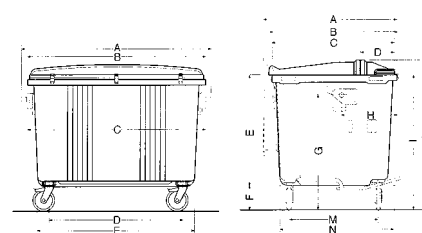

CASSONETTI IN PEHD RACCOLTA RIFIUTI SOLIDI URBANI - HDPE WASTE GARBAGE BINS

Attacco a perni laterali. Pedaliera di serie con ammortizzatore coperchio, per chiusura rallentata. Coperchio sdoppiato a richiesta.
Lateral pivots connection. Pedal opening with suspension for lid. Available also with double lid.

A	1223,5
B	1150
C	1102
D	299
E	1060
F	220
G	1080
H	510
I	1280
L	1400
M	787
N	952

A	1770
B	1660
C	1660
D	1249
E	1459

E1700PR

ART.	COLORE COLOUR	CAPACITÀ CAPACITY L	PORTATA LOAD KG	PESO WEIGHT KG.
E1700PR	●	1700	450	97

Attacco Bologna. Pedaliera di serie con ammortizzatore coperchio, per chiusura rallentata. Coperchio sdoppiato a richiesta. Appoggi fissi in acciaio zincato.

Bologna connection. Pedal opening with suspension for lid. Available also with double lid. Fixed supports in galvanized steel.

A	1223,5
B	1150
C	1102
D	299
E	1060
F	140
G	1000
H	510
I	1200
L	1340
M	787
N	952

A	1770
B	1660
C	1660
D	1249
E	1459

E1700BR

ART.	COLORE COLOUR	CAPACITÀ CAPACITY L	PORTATA LOAD KG	PESO WEIGHT KG.
E1700BR	●	1700	450	109,5

CESTINO PENSILE

A	440
B	290
C	36
D	90
E	40
F	610
G	750
H	66
I	120
L	90
M	80
N	340

A	1850
B	1540

Completo di kit per il fissaggio ai paletti o lampioni comunali e chiave triangolare per apertura coperchio. Optional: paletto in acciaio zincato diam. 20 mm.

Complete with kit for fixing to municipal poles or lampposts and triangular key for opening the lid. Optional: galvanized steel pole diam. 20 mm.

E50CP

ART.	COLORE COLOUR	DIMENSIONI DIMENSIONS mm.	CAPACITÀ CAPACITY	PESO WEIGHT KG.
E50CP	●	263x440x750h	50 L	3