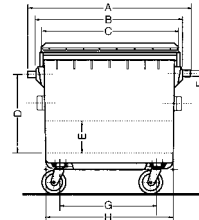

CASSONETTO A NORME DIN 30700 - GARBAGE BIN NORMS DIN30700

E660

A	1360
B	1260
C	1222
D	670
E	350
F	40
G	870
H	1095

A	800
B	767
C	510
D	1185
E	1110
F	145
G	700
H	190
I	490
L	630
M	200

E770

A	1360
B	1260
C	1222
D	670
E	350
F	40
G	870
H	1095

A	800
B	767
C	510
D	1305
E	1230
F	145
G	700
H	190
I	490
L	630
M	200

E1100 COP.PIANO

A	1360
B	1200
C	1185
D	670
E	40
F	1265
G	350
H	860
I	1060

A	1125
B	1090
C	515
D	1340
E	1210
F	195
G	790
H	740
I	870
L	200