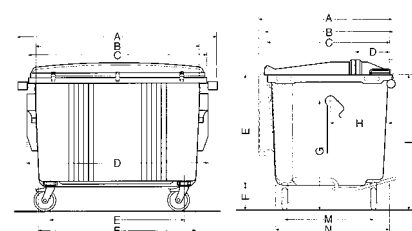

A	1223,5
B	1150
C	1102
D	299
E	1060
F	220
G	1080
H	510
I	1280
L	1400
M	787
N	952

A	1770
B	1660
C	1660
D	1249
E	1459

E1700PR

ART.	COLORE COLOUR	CAPACITÀ CAPACITY L	PORTATA LOAD KG	PESO WEIGHT KG.
E1700PR	●	1700	450	97

A	1223,5
B	1150
C	1102
D	299
E	1060
F	140
G	1000
H	510
I	1200
L	1340
M	787
N	952

A	1770
B	1660
C	1660
D	1249
E	1459

E1700BR

ART.	COLORE COLOUR	CAPACITÀ CAPACITY L	PORTATA LOAD KG	PESO WEIGHT KG.
E1700BR	●	1700	450	109,5

Complete with kit for fixing to municipal poles or lampposts and triangular key for opening the lid. Optional: galvanized steel pole diam. 20 mm.

E50CP

ART.	COLORE COLOUR	DIMENSIONI DIMENSIONS mm.	CAPACITÀ CAPACITY	PESO WEIGHT KG.
E50CP	●	263x440x750h	50 L	3