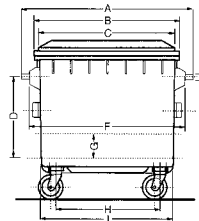

CASSONETTO A NORME DIN 30700 - GARBAGE BIN NORMS DIN30700

E660

A	1360
B	1260
C	1222
D	670
E	350
F	40
G	870
H	1095

A	800
B	767
C	510
D	1185
E	1110
F	145
G	700
H	190
I	490
L	630
M	200

E770

A	1360
B	1260
C	1222
D	670
E	350
F	40
G	870
H	1095

A	800
B	767
C	510
D	1305
E	1230
F	145
G	700
H	190
I	490
L	630
M	200

E1100 COP.PIANO

A	1360
B	1200
C	1185
D	670
E	40
F	1265
G	350
H	860
I	1060

A	1125
B	1090
C	515
D	1340
E	1210
F	195
G	790
H	740
I	870
L	200

E1100 COP. BASCULANTE

A	1360
B	1265
C	1200
D	40
E	40
F	860

A	1220
B	1064
C	515
D	260
E	450
F	1462
G	1210
H	192
I	220
L	21
M	19
N	740
O	620
P	990
Q	200

ART.	COLORE COLOUR	CAPACITÀ CAPACITY L	PORTATA LOAD KG	PESO WEIGHT KG.
E660	●●●●●●●●	660	265	34
E770	●●●●●●●●	770	300	36,5
E1100 COP.PIANO	●●●●●●●●	1100	400	54
E1100 COP. BASCULANTE	●	1100	440	64,5