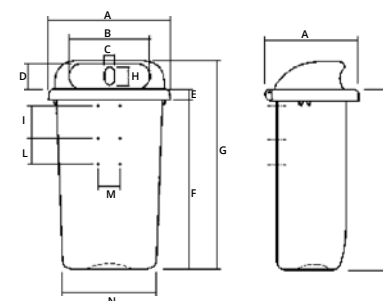

A	1223,5
B	1150
C	1102
D	299
E	1060
F	140
G	1000
H	510
I	1200
L	1340
M	787
N	952

A	1770
B	1660
C	1660
D	1249
E	1459

E1700BR

ART.	COLORE COLOUR	CAPACITÀ CAPACITY L	PORTATA LOAD KG	PESO WEIGHT KG.
E1700BR	●	1700	450	109,5

CESTINO PENSILE

A	440
B	290
C	36
D	90
E	40
F	610
G	750
H	66
I	120
L	90
M	80
N	340

A	1850
B	1540

Completo di kit per il fissaggio ai paletti o lampioni comunali e chiave triangolare per apertura coperchio. Optional: paletto in acciaio zincato diam. 20 mm.

Complete with kit for fixing to municipal poles or lampposts and triangular key for opening the lid. Optional: galvanized steel pole diam. 20 mm.

E50CP

ART.	COLORE COLOUR	DIMENSIONI DIMENSIONS mm.	CAPACITÀ CAPACITY	PESO WEIGHT KG.
E50CP	●	263x440x750h	50 L	3

UNIVERSAL

APERTURA A PEDALE E REGGISACCHETTO - PEDAL OPENING WITH BAG-HOLDER

COLORE COLOUR	DIMENSIONI DIMENSIONS mm.	CAPACITÀ CAPACITY
○	410x350x750 h.	60 L

PUSH

COLORE COPERCHIO COLOUR LID	COLORE CONTENITORE COLOUR CONTAINER	DIMENSIONI DIMENSIONS mm.	CAPACITÀ CAPACITY
○ ● ● ● ●	○ ● ● ● ●	ø 410x750 h.	50 L