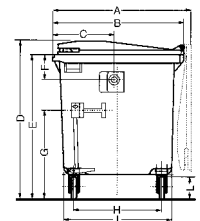

CASSONETTO A NORME DIN 30700 - GARBAGE BIN NORMS DIN30700

E660

A	1360
B	1260
C	1222
D	670
E	350
F	40
G	870
H	1095

A	800
B	767
C	510
D	1185
E	1110
F	145
G	700
H	190
I	490
L	630
M	200

E770

A	1360
B	1260
C	1222
D	670
E	350
F	40
G	870
H	1095

A	800
B	767
C	510
D	1305
E	1230
F	145
G	700
H	190
I	490
L	630
M	200

E1100 COP.PIANO

A	1360
B	1200
C	1185
D	670
E	40
F	1265
G	350
H	860
I	1060

A	1125
B	1090
C	515
D	1340
E	1210
F	195
G	790
H	740
I	870
L	200

E1100 COP. BASCULANTE

A	1360
B	1265
C	1200
D	40
E	40
F	860

A	1220
B	1064
C	515
D	260
E	450
F	1462
G	1210
H	192
I	220
L	21
M	19
N	740
O	620
P	990
Q	200

ART.	COLORE COLOUR	CAPACITÀ CAPACITY L	PORTATA LOAD KG	PESO WEIGHT KG.
E660	●●●●●●●●	660	265	34
E770	●●●●●●●●	770	300	36,5
E1100 COP.PIANO	●●●●●●●●	1100	400	54
E1100 COP. BASCULANTE	●	1100	440	64,5

Complete with kit for fixing to municipal poles or lampposts and triangular key for opening the lid. Optional: galvanized steel pole diam. 20 mm.

E50CP

ART.	COLORE COLOUR	DIMENSIONI DIMENSIONS mm.	CAPACITÀ CAPACITY	PESO WEIGHT KG.
E50CP	●	263x440x750h	50 L	3