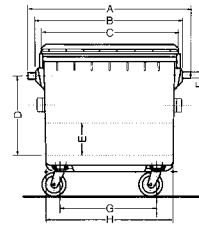

E120

E240

E360

OPTIONAL:

APERTURA A PEDALE E REGGI-SACCO PER E120 E E240.

FOR E120 AND E240 GARBAGE BINS PEDAL OPENING SYSTEM WITH BAG-HOLDER

ART.	COLORE COLOUR	CAPACITÀ CAPACITY L.	PORTATA LOAD KG.	PESO WEIGHT KG.
E120	● ● ● ○ ● ● ● ●	120	60	7,5
E240	● ● ● ○ ● ● ● ●	240	100	11
E360	● ● ● ○ ● ● ● ●	360	140	15

CASSONETTO A NORME DIN 30700 - GARBAGE BIN NORMS DIN30700

E660

A	1360
B	1260
C	1222
D	670
E	350
F	40
G	870
H	1095

A	800
B	767
C	510
D	1185
E	1110
F	145
G	700
H	190
I	490
L	630
M	200

E770

A	1360
B	1260
C	1222
D	670
E	350
F	40
G	870
H	1095

A	800
B	767
C	510
D	1305
E	1230
F	145
G	700
H	190
I	490
L	630
M	200

E1100 COP.PIANO

A	1360
B	1200
C	1185
D	670
E	40
F	1265
G	350
H	860
I	1060

A	1125
B	1090
C	515
D	1340
E	1210
F	195
G	790
H	740
I	870
L	200