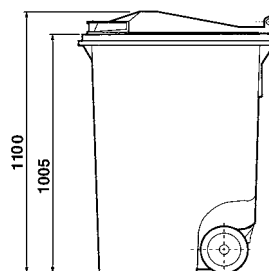

il contenitore

S.r.l.

Via Figino 46/A - 20016 Pero (MI) - Italy - Tel. 023538197 - 0233910723 Fax 023390183
www.ilcontenitore.it - info@ilcontenitore.it

ECOLOGIA - WASTE COLLECTION

2021/03

CASSONETTO SU 2 RUOTE FISSE A NORME DIN 30740 - 2 FIXED WHEELS GARBAGE BIN NORMS 30740

OPTIONAL:

APERTURA A PEDALE E REGGI-SACCO PER E120 E E240.

FOR E120 AND E240 GARBAGE BINS PEDAL OPENING SYSTEM WITH BAG-HOLDER

ART.	COLORE COLOUR	CAPACITÀ CAPACITY L.	PORTATA LOAD KG.	PESO WEIGHT KG.
E120	● ● ● ○ ● ● ● ●	120	60	7,5
E240	● ● ● ○ ● ● ● ●	240	100	11
E360	● ● ● ○ ● ● ● ●	360	140	15