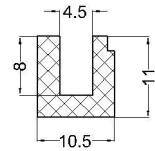

cod:VLC 07-098-M
material: EPDM 70°Sh

cod:VLC 07-099
material: EPDM 70°Sh

cod:VLC 07-100
material: EPDM 60°Sh

cod:VLC 07-101
material: EPDM 70°Sh

cod:VLC 07-102
material: EPDM 70°Sh

cod:VLC 07-103
material: NBR buretos