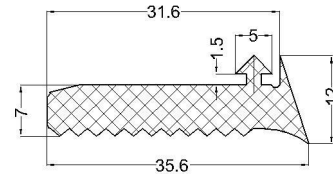

cod:VLC 07-098-M
material: EPDM 70°Sh

cod:VLC 07-099
material: EPDM 70°Sh

cod:VLC 07-100
material: EPDM 60°Sh

cod:VLC 07-101
material: EPDM 70°Sh

cod:VLC 07-102
material: EPDM 70°Sh

cod:VLC 07-103
material: NBR buretos