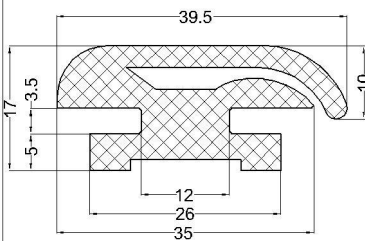

cod:VLC 07-102
material: EPDM 70°Sh

cod:VLC 07-106
material: EPDM 70°Sh