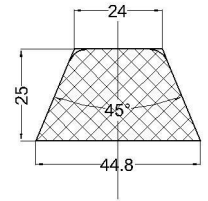

cod:VLC 07-128
material: NBR 80°Sh