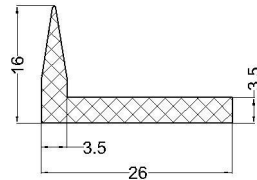

cod:VLC 07-130
material: EPDM 70°Sh