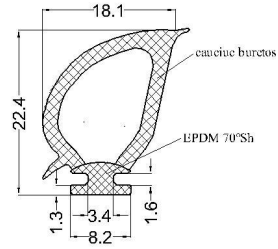

cod: **VLC 07-271**