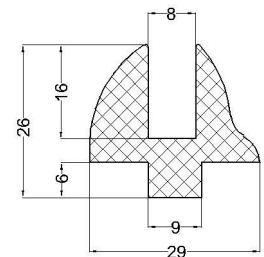

cod:VLC 07-212
material: EPDM 70°Sh